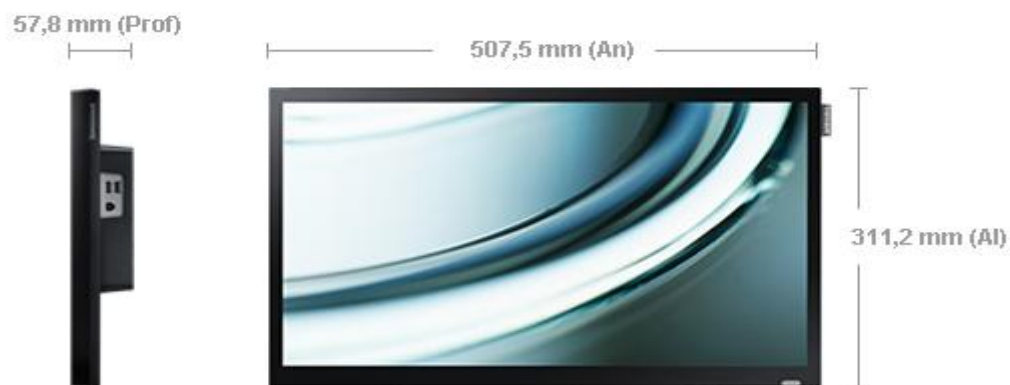

Modelo DB22D-P

ESPECIFICACIONES TÉCNICAS

16 horas de funcionamiento continuo

Pantalla

Tamaño de pantalla 22"	Panel 60 Hz E-LED BLU
Resolución 1.920 x 1.080	Tamaño de píxel (HxV) 0,2482 (H) x 0,2482 (V)
- Brillo (Normal) 250 cd/m² - Contraste 1.000:1	Area Visible (HxV) 476,64 (H) x 268,11 (V)
Color 16,7 M	Ángulo de Visión (H/V) 178:178
Gama de color 72%	Frecuencia H-Scanning 30 ~ 81 kHz
Frecuencia máxima de píxel 148,5 MHz	Frecuencia V-Scanning 48 ~ 75HZ
Ratio de Contraste Dinámico 50.000:1	Tiempo de Respuesta 14 ms