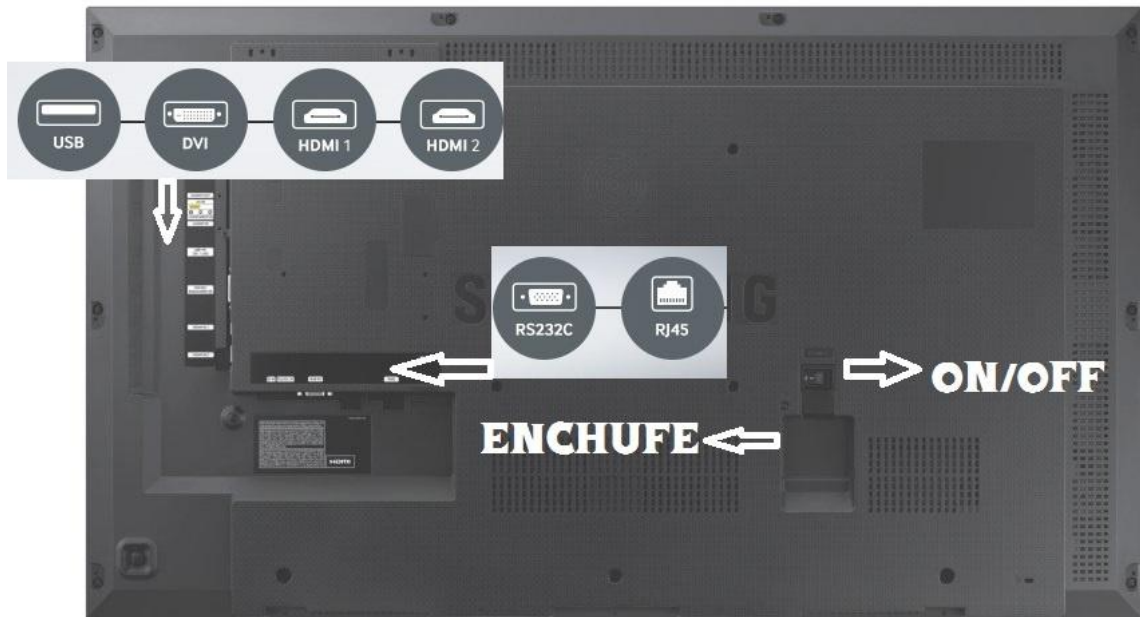

Modelo OM46D-W

Las pantallas OMD garantizan un brillo inmejorable sin que ello repercuta en un mayor consumo, ya que tienen un sensor de brillo automático que optimiza su funcionamiento. Personalice el brillo que desee, en un rango entre 350 y 2.500 nit, y alargará la vida de su pantalla.

Un rendimiento las 24 horas al día, todos los días. Esta pantalla ha superado los test más exigentes con un panel que resiste temperaturas de hasta 110 °C.

Gestione sus contenidos cómodamente desde sus dispositivos móviles gracias al Wi-Fi integrado y a la solución MagicInfo®. Le resultará de gran ayuda para